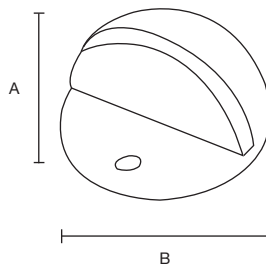

## Placa de empuje

- Cuerpo en acero inoxidable
- Ancho: 100 mm
- Alto: 300 mm
- Incluye tornillos

## Push plate

- Stainless steel body
- Width: 100 mm
- Height: 300 mm
- Screws included

SKU	DESCRIPCIÓN / DESCRIPTION
0010529	Placa de empuje Al

MEDIDAS EN mm / MEASURES IN mm	
A	B
100	300

MEDIDAS EN mm / MEASURES IN mm		
A	B	C
100	300	180

### Jaladera con placa

- Cuerpo en acero inoxidable
- Ancho: 100 mm
- Alto: 300 mm
- Incluye tornillos

### Pull plate

- Stainless steel body
- Width: 100 mm
- Height: 300 mm
- Screws included

SKU	DESCRIPCIÓN / DESCRIPTION
0010528	Jaladera con Placa AI

MEDIDAS EN mm / MEASURES IN mm	
A	B
27	47