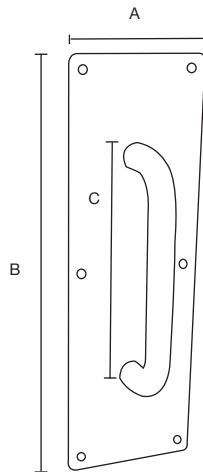

## Placa de empuje

- Cuerpo en acero inoxidable
- Ancho: 100 mm
- Alto: 300 mm
- Incluye tornillos

## Push plate

- Stainless steel body
- Width: 100 mm
- Height: 300 mm
- Screws included

SKU	DESCRIPCIÓN / DESCRIPTION
0010529	Placa de empuje Al

MEDIDAS EN mm / MEASURES IN mm	
A	B
100	300

MEDIDAS EN mm / MEASURES IN mm		
A	B	C
100	300	180

### Jaladera con placa

- Cuerpo en acero inoxidable
- Ancho: 100 mm
- Alto: 300 mm
- Incluye tornillos

### Pull plate

- Stainless steel body
- Width: 100 mm
- Height: 300 mm
- Screws included

SKU	DESCRIPCIÓN / DESCRIPTION
0010528	Jaladera con Placa AI

MEDIDAS EN mm / MEASURES IN mm	
A	B
27	47