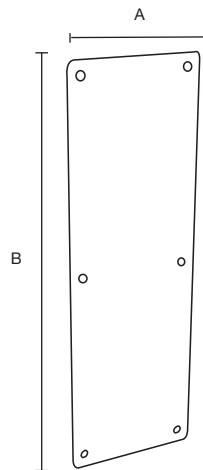

## Jaladera

- Cuerpo en acero inoxidable
- Medida de jaladera: 300 mm
- Medida entre tornillos: 200 mm
- Puede instalarse en madera, metal o vidrio

## Door Pull

- Stainless steel body
- Handle length: 300 mm
- Length between screws: 200mm
- Can be installed in wood, metal or glass door.

SKU	DESCRIPCIÓN / DESCRIPTION
0010530	Jaladera Al

MEDIDAS EN mm / MEASURES IN mm	
A	B
300	20

## Placa de empuje

- Cuerpo en acero inoxidable
- Ancho: 100 mm
- Alto: 300 mm
- Incluye tornillos

## Push plate

- Stainless steel body
- Width: 100 mm
- Height: 300 mm
- Screws included

SKU	DESCRIPCIÓN / DESCRIPTION
0010529	Placa de empuje Al

MEDIDAS EN mm / MEASURES IN mm	
A	B
100	300

MEDIDAS EN mm / MEASURES IN mm		
A	B	C
100	300	180